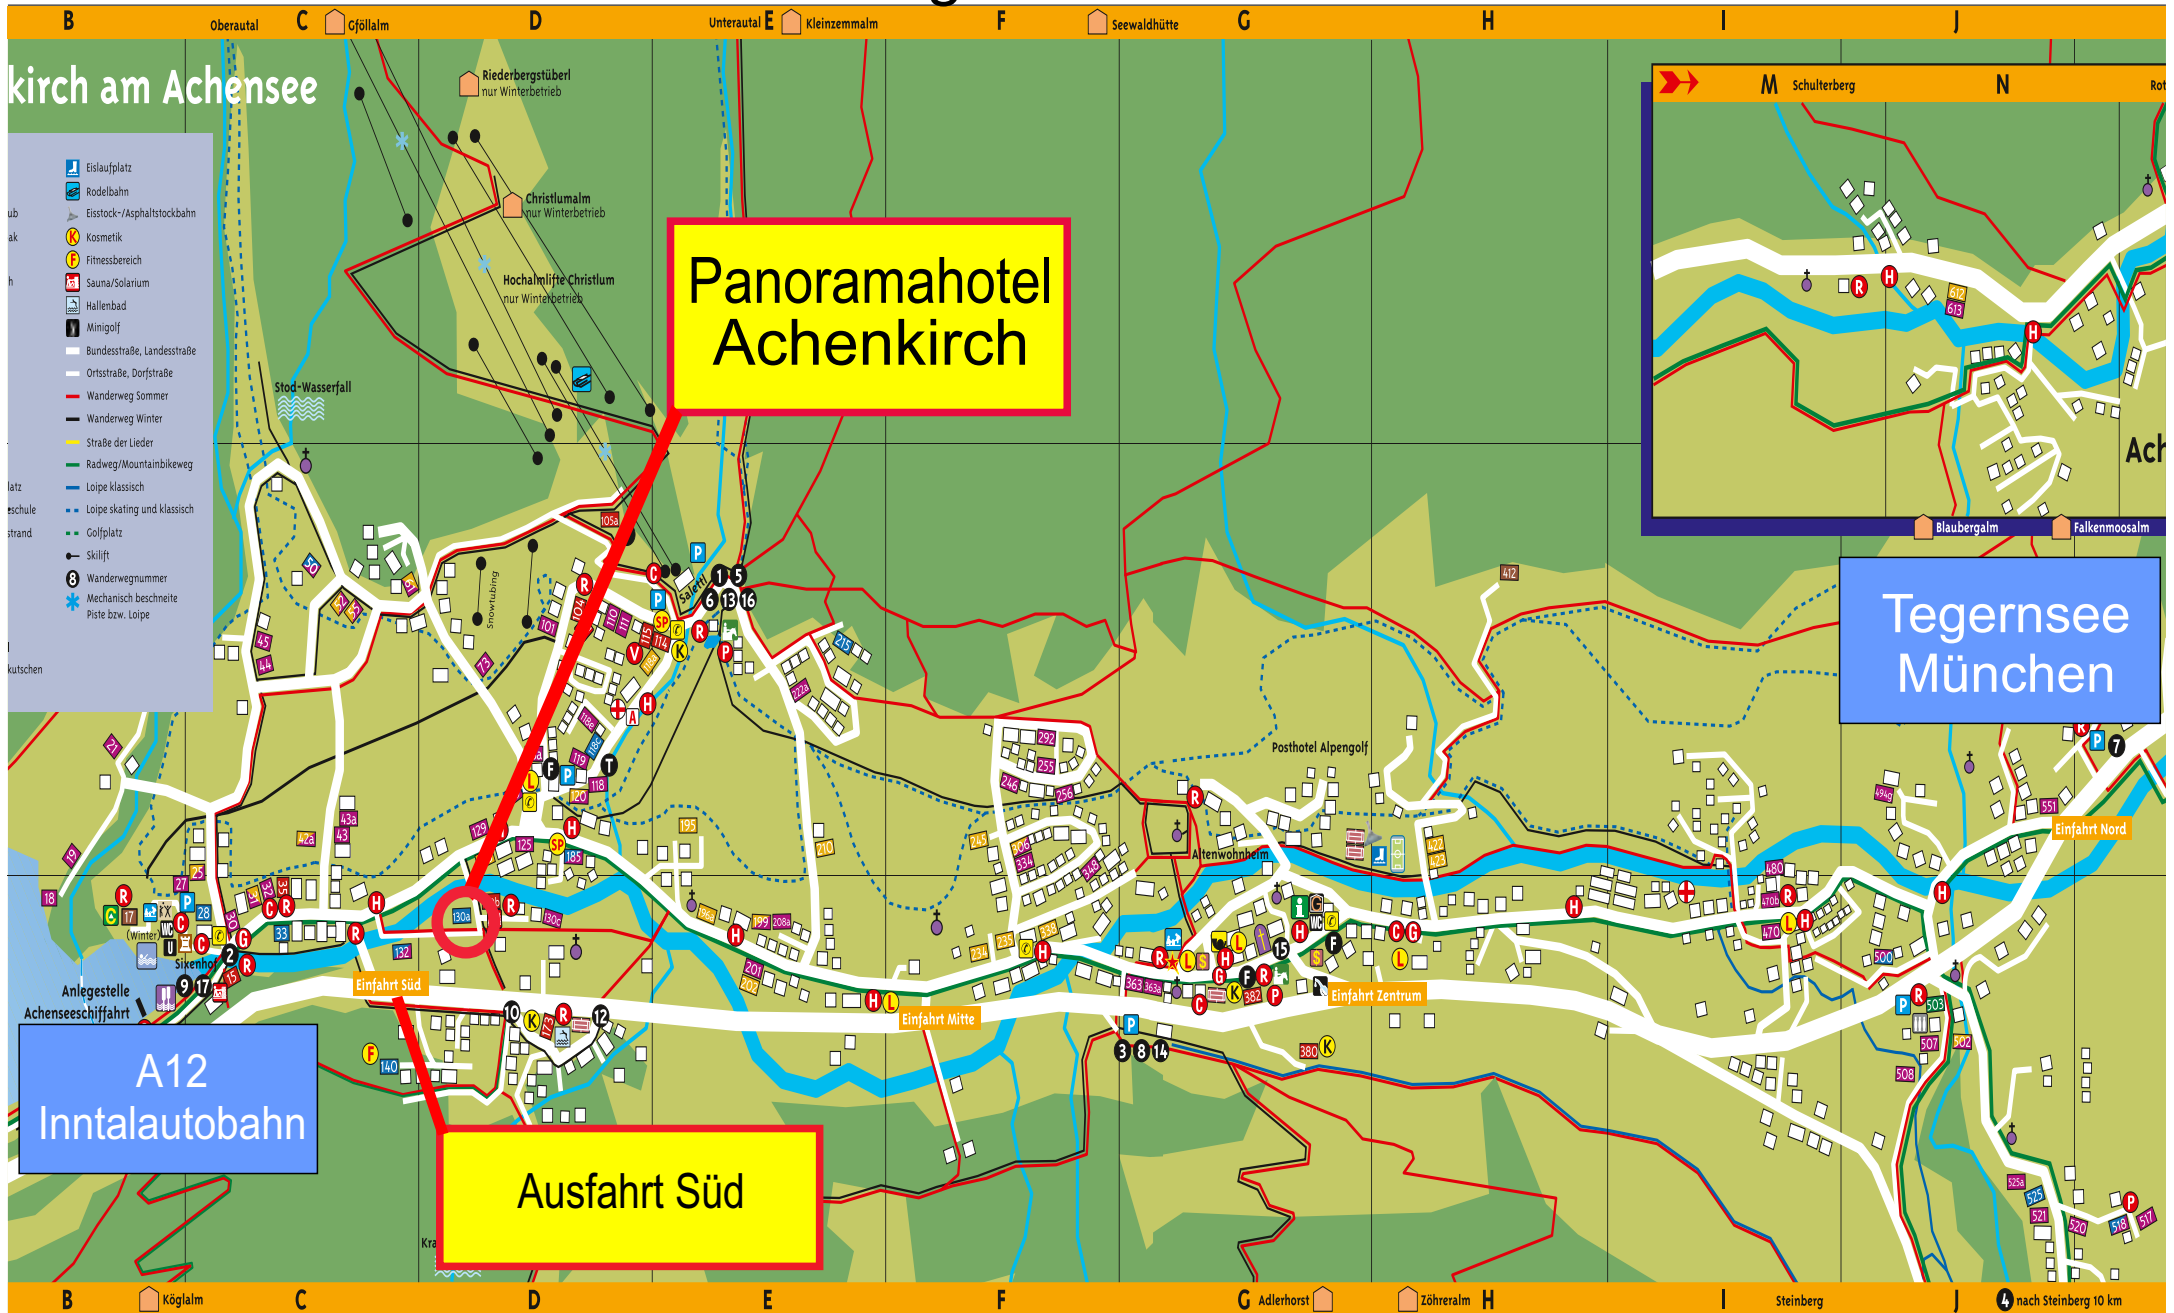

Anfahrtsbeschreibung Panoramahotel Achenkirch

www.achensee-panorama.at

Tel: +43-5246-6381